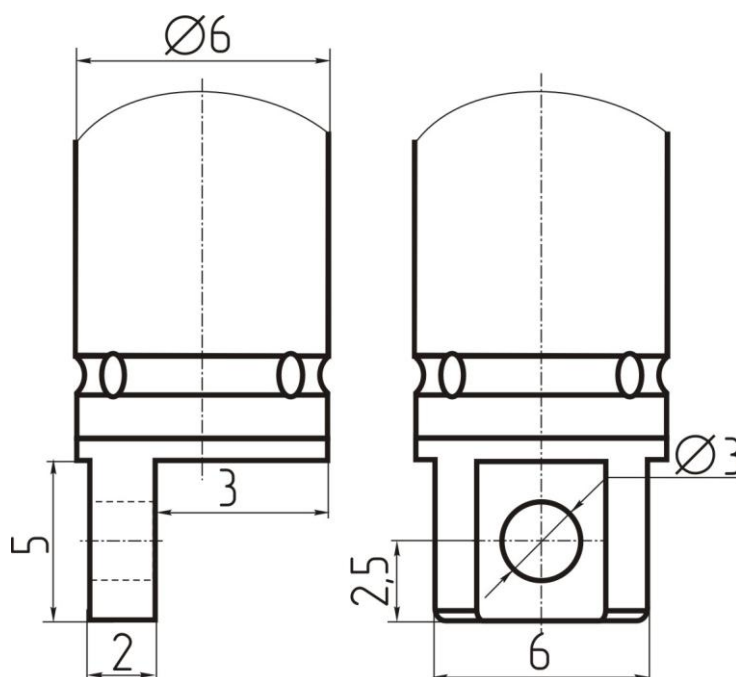

Антенна телескопическая 25

Описание:

Антенна телескопическая.

- длина минимальная: 90 мм
- длина максимальная: 395 мм
- диаметр 6 мм
- наличие кулисы нет
- количество колен 6
- способ крепления: шлиц

Форма хвостовой части