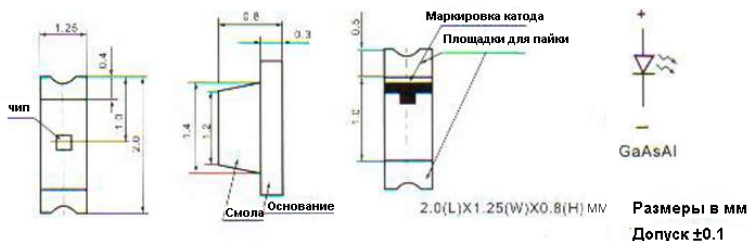

SMD СВЕТОДИОДЫ

S 03 R S C

Цвет линзы: W.C – прозрачная вода; W.D – белый рассеянный; C.D – цветной рассеянный; C.T – прозрачный цвет
Код световой интенсивности: P – простая яркость; H – высокая яркость; S – суперяркий; U – ультра яркий
Цвет излучаемого света: R – красный; G – зеленый; Y – желтый; B – синий; W – белый; P – фиолетовый; A – янтарь
Форма: (1033, 1133, 0603, 0805, 1206, 1210, 1204)
SMD

SMD 0805 Светодиод

Парт номер	Цвет излучения	Длина волны λp (нм)		Тип линзы	Прямое напряжение V_F (В)			Интенсивность I_v (мКд) I_F=20mA		Обратный ток (мкА)	Угол обзора (град.)
		Мин.	Макс.		Мин.	Тип	Макс.	Мин.	Тип		
S0805RHC	ярко-красный	643	660	W.C	1.8	2.1	2.30	25	65	10	130
SSS0805RSC	красный суперяркий	640	660	W.C	1.8	2.1	2.30	45	85	10	130
S0805RUC	красный ультраяркий	628	640	W.C	1.8	2.1	2.30	80	120	10	130
S0805RTC	красный ультраяркий	620	630	W.C	1.8	2.1	2.30	180	250	10	130
S0603YGHC	желто-зеленый	568	570	W.C	1.9	2.10	2.40	15	25	10	130
S0603YGSC	желто-зеленый	568	570	W.C	1.9	2.20	2.40	45	65	10	130
S0805YGUC	желто-зеленый	568	570	W.C	1.9	2.20	2.40	60	100	10	130
S0805BGUC	синева-зеленный	500	510	W.C	3.0	3.30	3.80	150	250	10	130
S0805SPGUC	истинно зеленый	510	515	W.C	3.0	3.30	3.80	380	580	10	130
S0805LPGUC	истинно зеленый	523	525	W.C	3.0	3.30	3.80	380	580	10	130
S0805YHC	желтый	583	585	W.C	1.9	2.10	2.50	25	50	10	130
S0805YSC	желтый ультраяркий	590	595	W.C	1.9	2.10	2.40	70	120	10	130
S0805YUC	желтый ультраяркий	585	590	W.C	1.9	2.10	2.40	120	250	10	130
S0805YTC	желтый ультраяркий	585	590	W.C	1.9	2.10	2.50	200	320	10	130
S08050HC	оранжевый	600	610	W.C	1.9	2.10	2.50	40	60	10	130
S08050SC	оранжевый	600	610	W.C	1.9	2.10	2.40	80	100	10	130
S08050UC	оранжевый	605	610	W.C	1.9	2.10	2.40	100	200	10	130
S0805BSC	синий	468	470	W.C	3.0	3.30	3.80	50	100	10	130
S0805BUC	синий	470	472	W.C	3.0	3.30	3.80	100	130	10	130
S0805CBSC	синий	468	470	W.C	3.0	3.30	3.80	30	50	10	130
S0805SBHC	синий	428	446	W.C	3.0	3.50	3.80	18	25	10	130
S0805WUC (X:0.30/Y:0.31)	белый		X:0.30 Y:0.31	W.C	3.0	3.30	3.80	200	300	10	130
S0805WUC (X:0.32/Y:0.35)	белый		X:0.32 Y:0.35	W.C	3.0	3.30	3.80	400	600	10	130
S0805WUC (X:0.29/Y:0.29)	белый		X:0.29 Y:0.29	W.C	3.0	3.30	3.80	400	600	10	130
S0805WUC (X:0.30/Y:0.31)	белый		X:0.30 Y:0.31	W.C	3.0	3.30	3.80	400	600	10	130
S0805WUC (X:0.29/Y:0.29)	белый		X:0.29 Y:0.29	W.C	3.0	3.30	3.80	400	600	10	130
S0805WUC (X:0.28/Y:0.28)	белый		X:0.28 Y:0.28	W.C	3.0	3.30	3.80	400	600	10	130