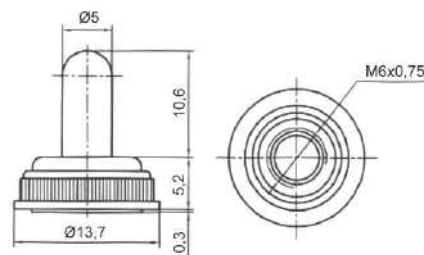

Колпачок изоляционный **Q-2773 Z.**

Применение:

совместно с рычажными переключателями
серии MTS:Q-129 \ 130 \ 131 \ 132 \ 133

Тип

колпачок влагозащитный серии WPC-05
для тумблеров серии MTS

Резьба

M6x0,75 мм

Цвет

черный

Материал

никелированная медь + силикон

Высота, мм

16,1

Диаметр, мм

$\varnothing 13,7$