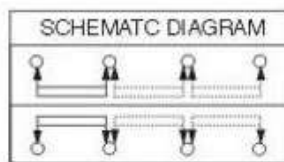

Переключатель движковый **Q-3213**

Вкл-Вкл-Вкл; 2P3T; ON-ON-ON

Тип переключателя	движковый, типа QKBBZ10
Номинальный ток, А	6/3
Номинальное напряжение, В	125/250 (AC)
Схема переключения	2P3T; ON-ON-ON
Способ монтажа	на плату
Количество выводов	8
Диапазон рабочих температур, °С	-25~+85